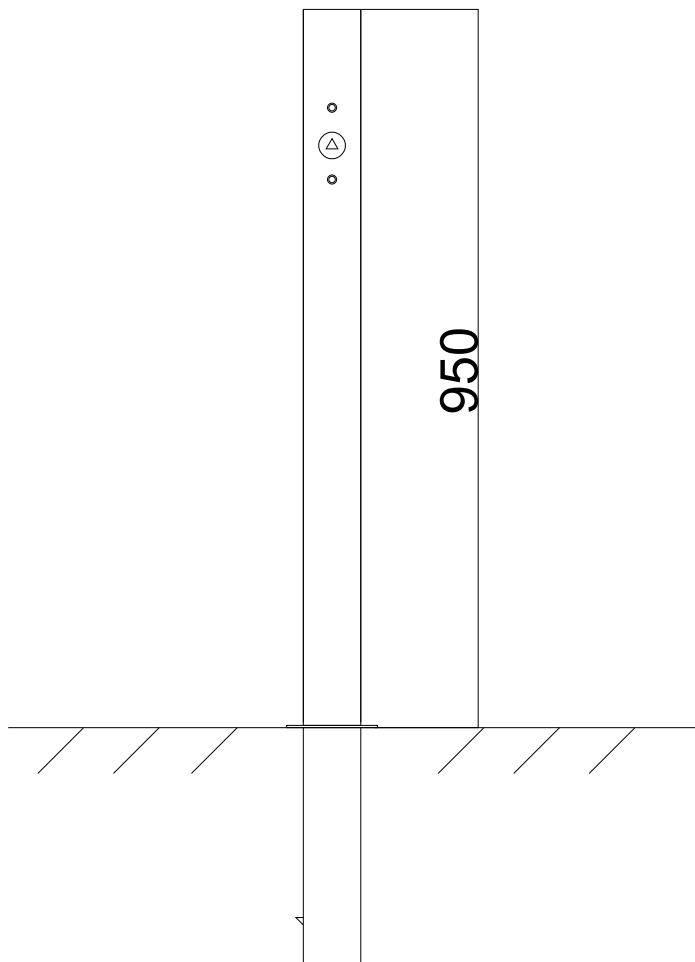

Adäquate Sichere Absperrechnik
Schlosserei • Stahl • Metallbau

Datenblatt

Absperrpfosten

vierkant - herausnehmbar

Selbstschließung

Ausführung: Quadratrohr 70 / 80 / 100 mm
Schließung: DIN 3223 Dreikant, DIN 14925 Sechskant, PHZ / FW-Schließung
Material: Stahl feuerverzinkt
Kappe: gerade, verschweißt
Beschichtung: RAL nach Wahl / DB Farben
Folierung: weiß / rot reflektierend
Montageart: zum Einbetonieren mit passender Bodenhülse