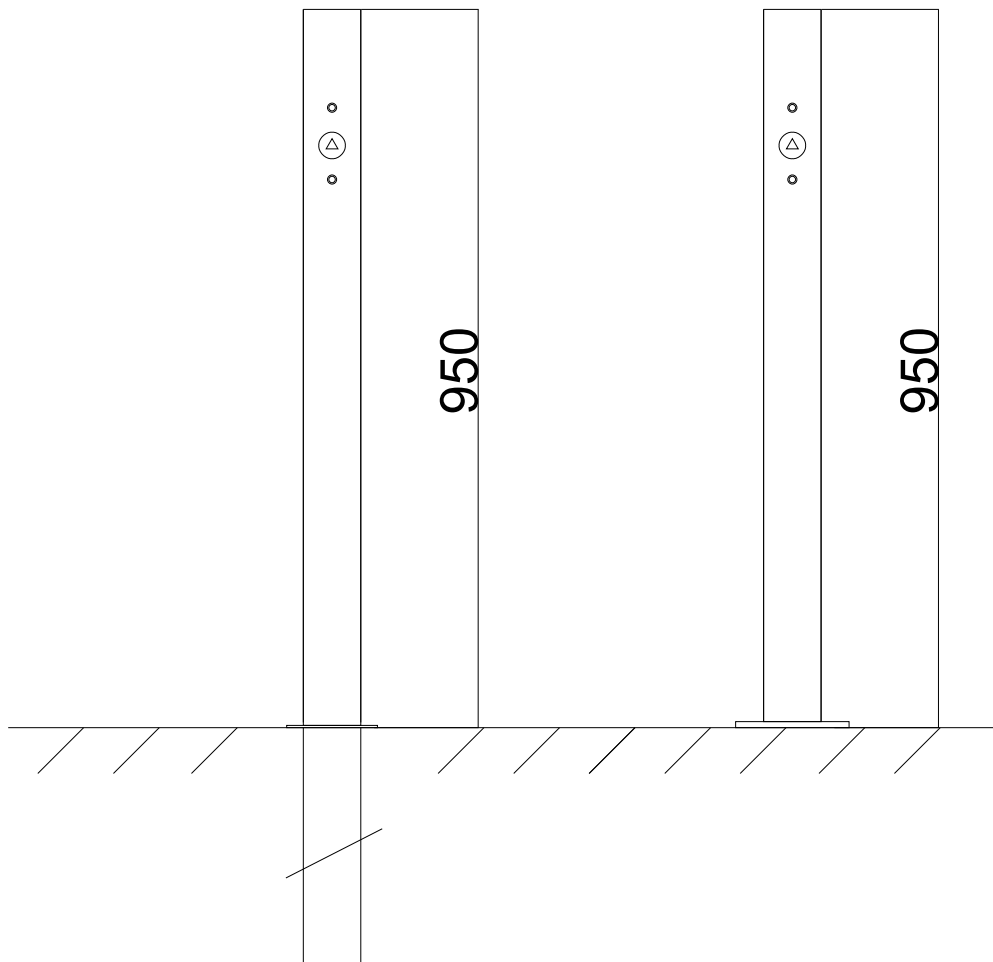

Datenblatt
Absperrpfosten

vierkant - ortsfest

Adäquate Sichere Absperrtechnik
Schlosserei • Stahl • Metallbau

zum Einbetonieren

zum Aufdübeln

Ausführung: Quadratrohr 70 / 80 / 100 mm
Material: Stahl feuerverzinkt
Kappe: gerade, verschweißt
Beschichtung: RAL nach Wahl / DB Farben
Folierung: weiß / rot reflektierend
Montageart: zum Einbetonieren / mit Dübelplatte